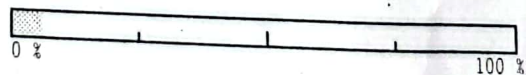

Emulación
Emulación: PCL6
Fuente predeterminada: Courier
Caracteres predet.: IBM PC-8

Configuración de escaneo
Formato archivo: PDF
Resolución: 300x300dpi
Calidad: Texto+foto

Configuración de copia
Calidad: Texto+foto
Intercalar: Activar

Contadores

Copia	5737
Impresora	8342
Total	14079

Tamaño papel

A4	14079
B5	0
A5	0
Folio	0
Legal	0
Letter	0
Statement	0
Otro1	0
Otro2	0

Páginas escaneadas

Copia	5459
Otro	42
Total	5501

Indicador de tóner

[L2J5604618]